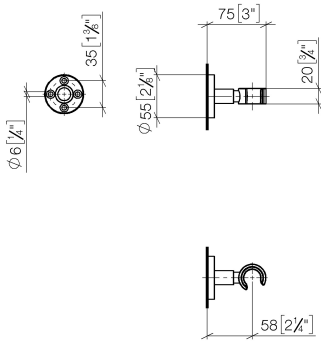

28 050 625

• rosette Ø 55 mm

Fits: TARA, META

	Chrome	28 050 625-00
	Brushed Platinum	28 050 625-06
	Dark Chrome	28 050 625-19
	Light Gold	28 050 625-26
	Brushed Light Gold	28 050 625-27
	Brushed Durabronze (23kt Gold)	28 050 625-28
	Matte Black	28 050 625-33
	Brushed Bronze	28 050 625-42
	Brushed Champagne (22kt Gold)	28 050 625-46
	Champagne (22kt Gold)	28 050 625-47
	Brushed Chrome	28 050 625-93
	Brushed Dark Platinum	28 050 625-99

28 050 625

mm [inches]

28 050 625

Parts for other finishes can be found here: Brushed Platinum

### Spare parts list

No.	Item Number	Name	Quantity used	Delivery time
1	05 17 62 500 00 90	fixing set	1	2
2	90 14 10 032 00 90	seal	1	2
3	08 27 62 500-00	rosette	1	10
4	08 17 62 550-00	holder	1	10
5	08 18 50 585 90	screw	1	2
6	90 18 40 035 00 90	sleeve	1	2
7	09 17 20 014-00	holder	1	10